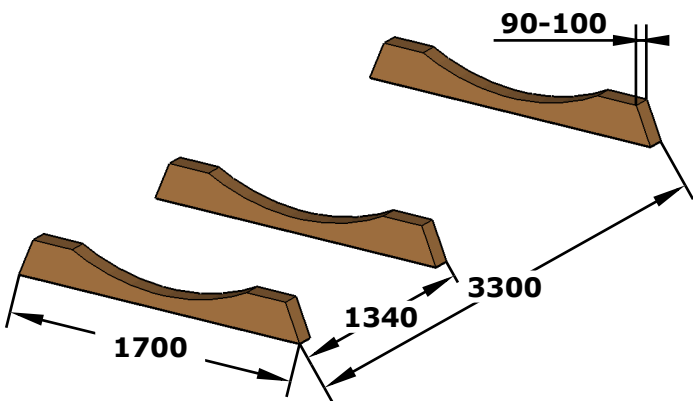

Sauna 400, D 235

(LxBxH) 400x120x120 cm.

1150 kg. 