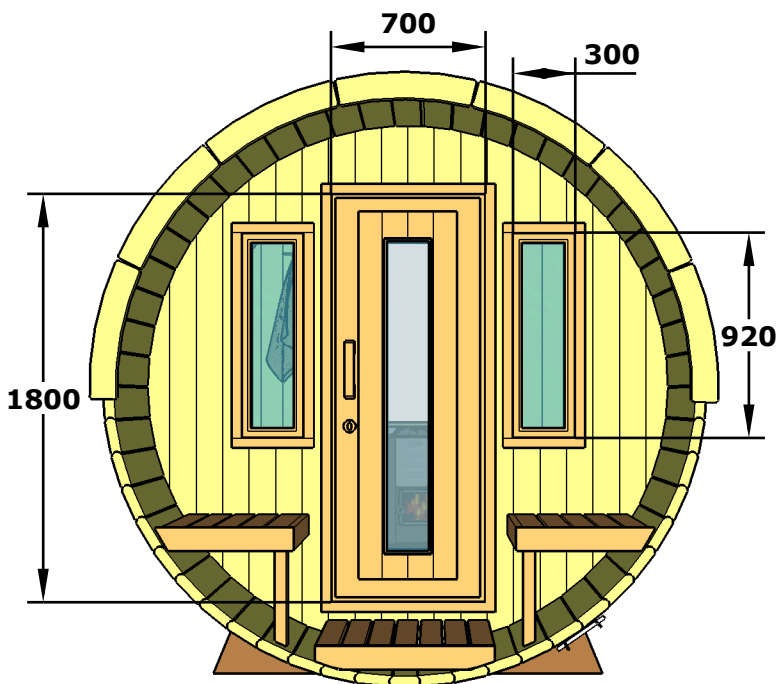

Sauna 400, D 235

(LxBxH) 400x120x120 cm.

1150 kg. 