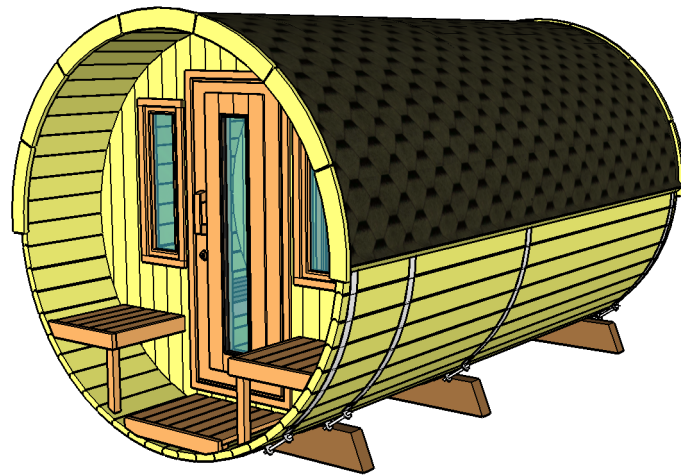

Sauna 400, D 235

(LxBxH) 400x120x120 cm.

1150 kg. 