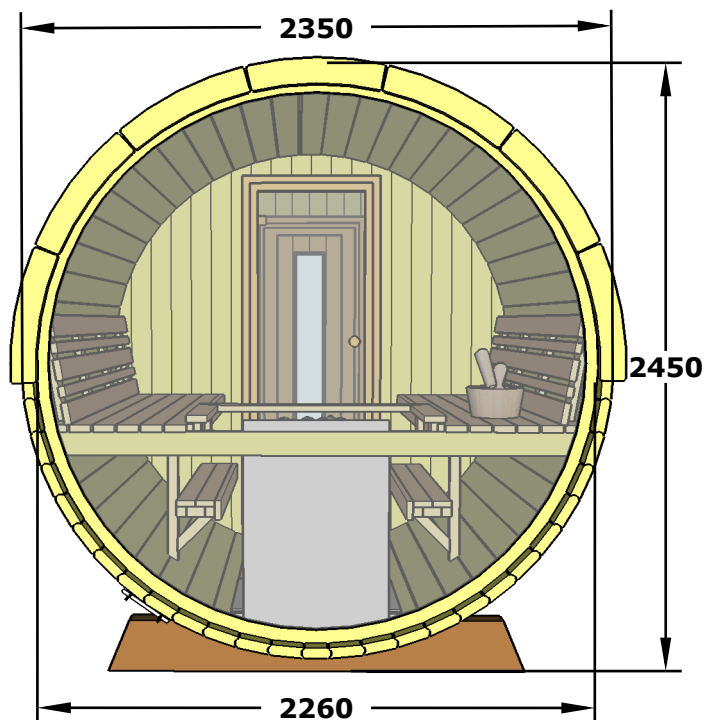

Sauna 400, D 235

(LxBxH) 400x120x120 cm.

1150 kg. 